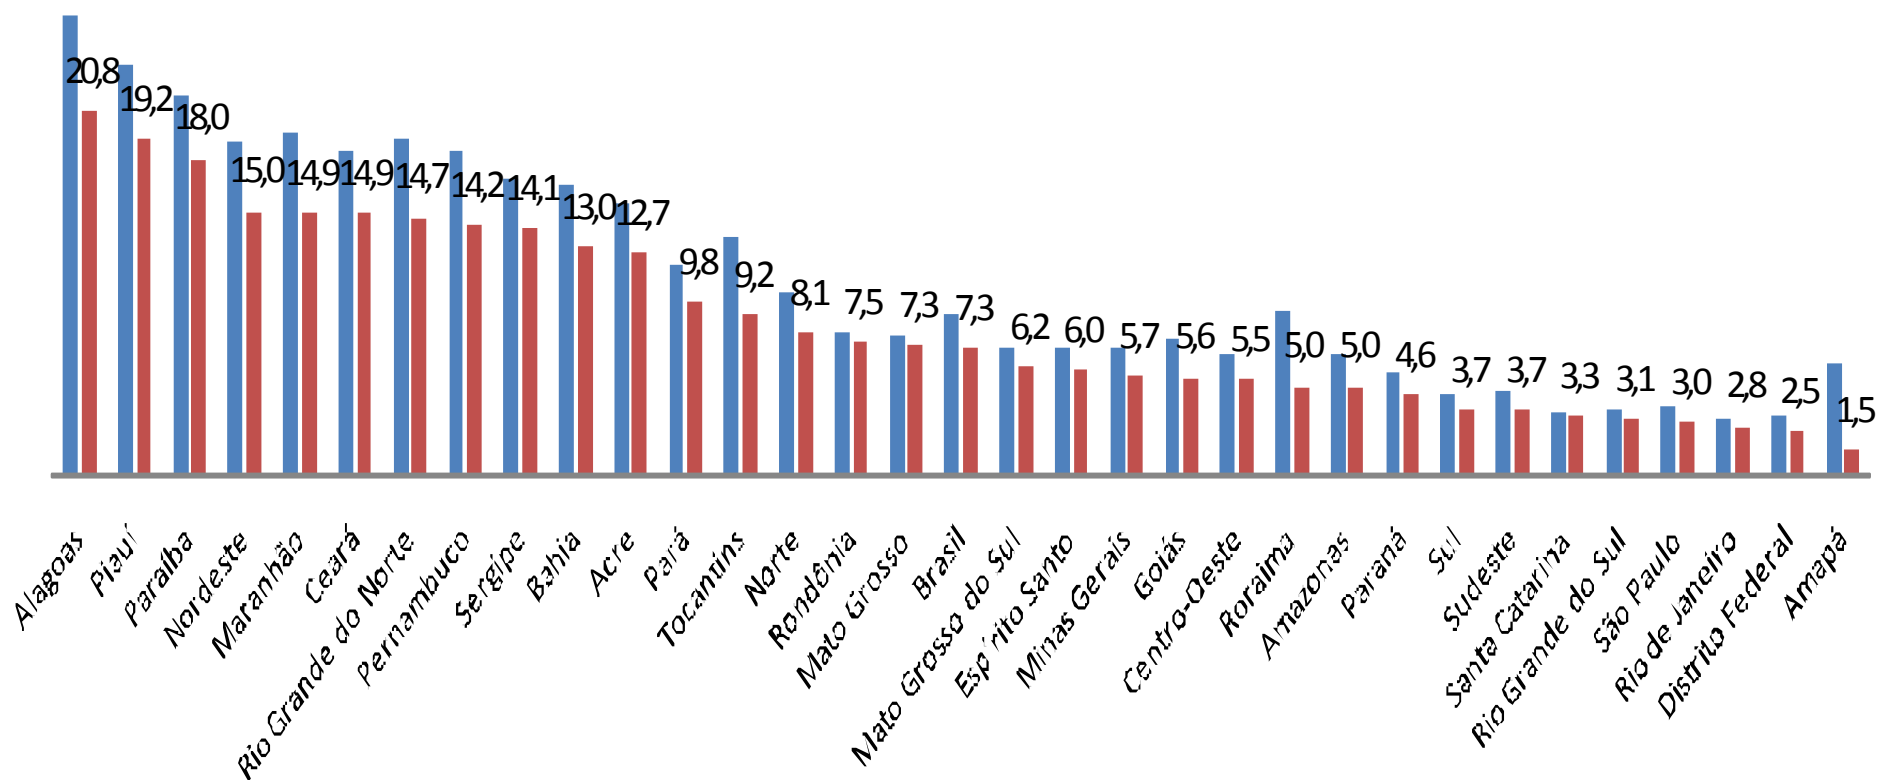

Taxas de analfabetismo da população de 15 a 64 anos - Brasil, Grandes Regiões e UFs - 2004 e 2009

■ 2004 ■ 2009

Fonte: PNAD/IBGE
Elaboração: Ipea