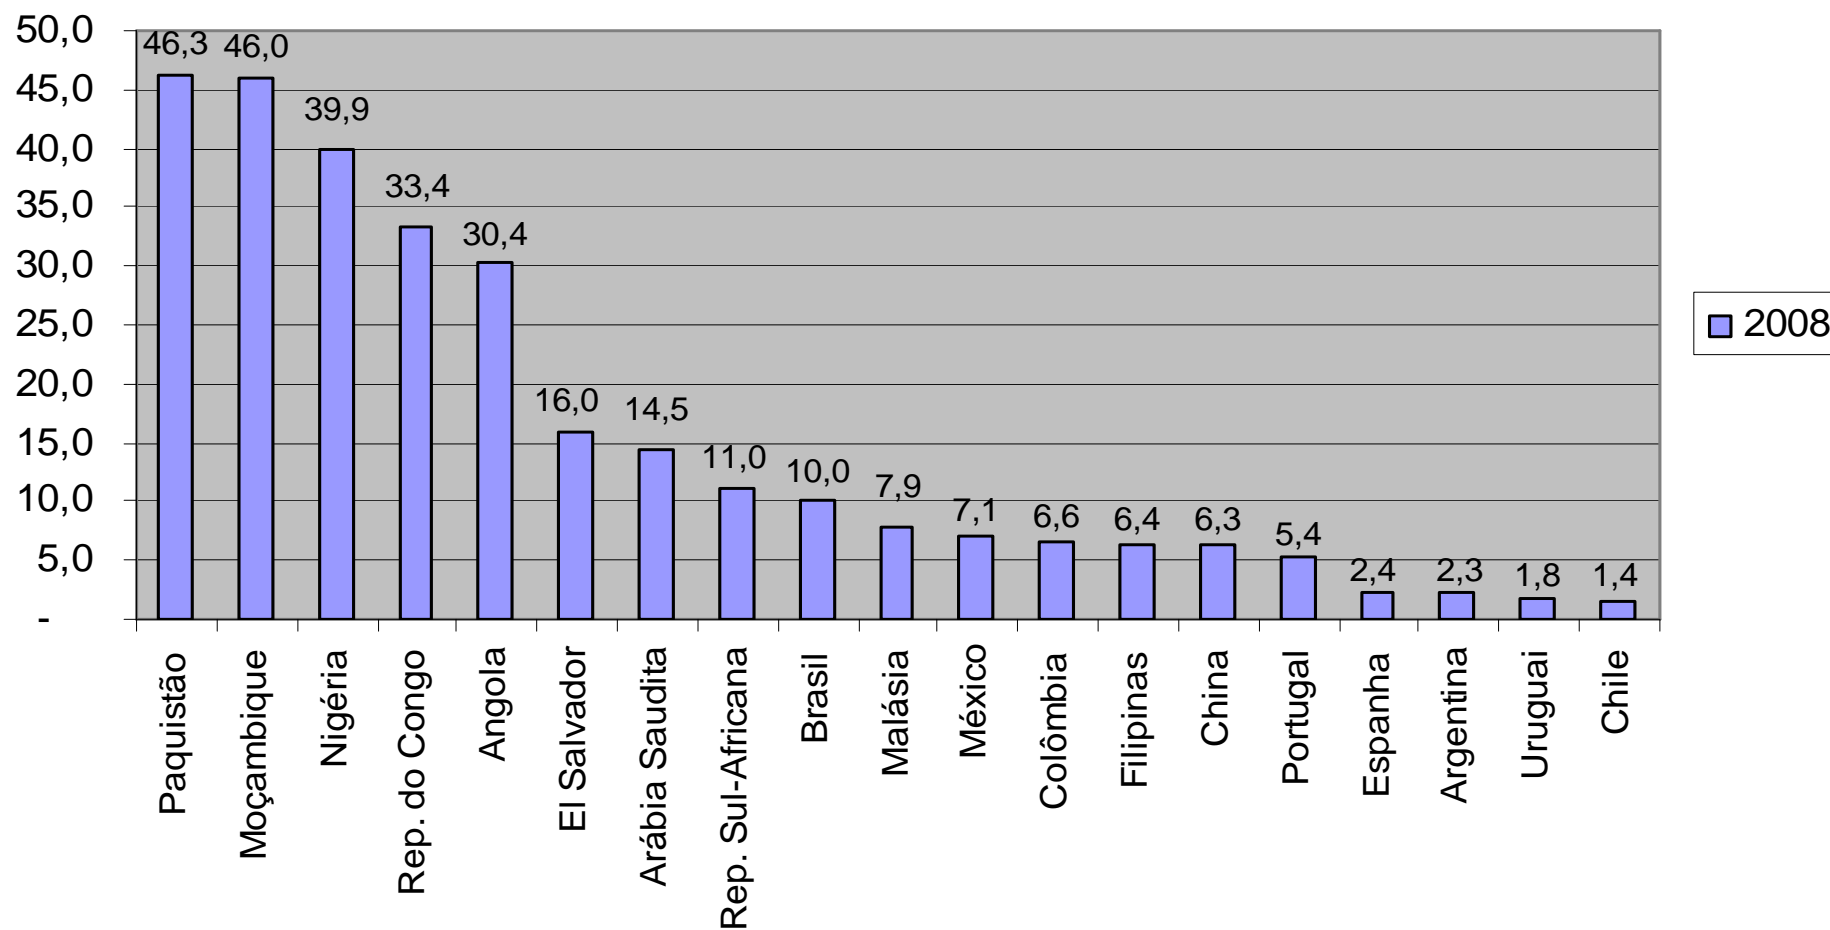

Taxas de analfabetismo da população de 15 anos ou mais - Brasil e países selecionados - 2008

Fonte: Unesco
Elaboração: Ipea