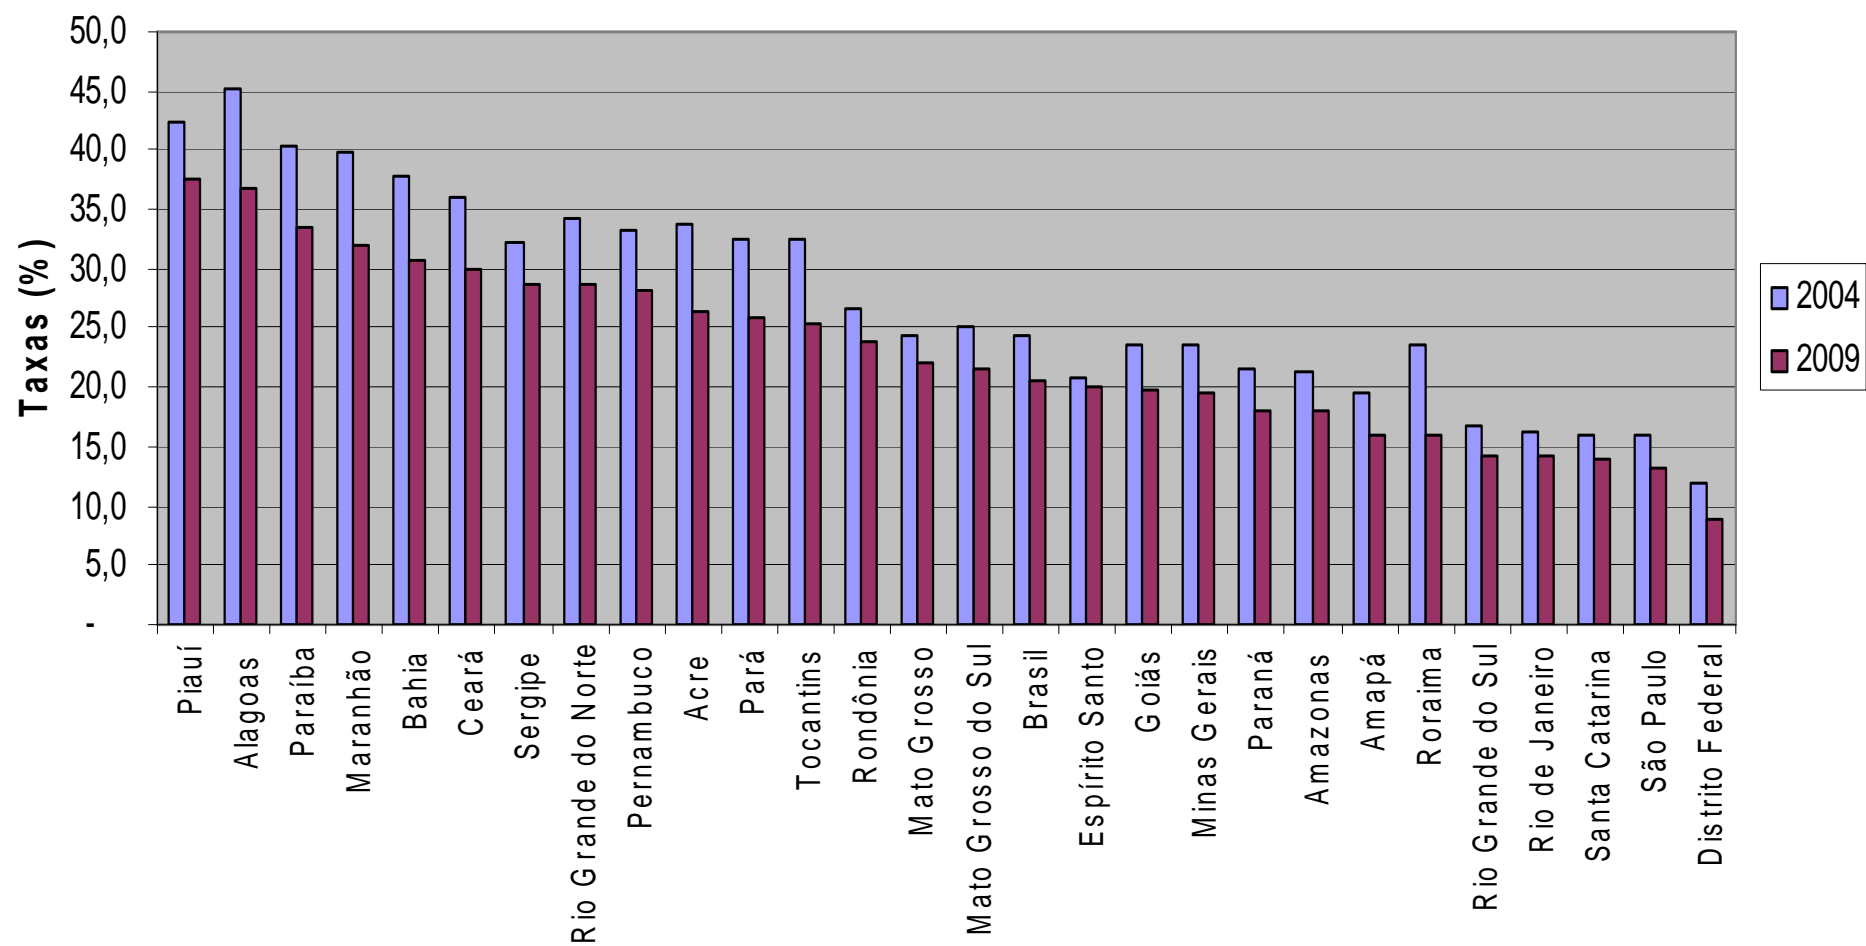

Proporção de pessoas de 15 anos ou mais com menos de 4 anos de estudo - Brasil e unidades federadas - 2004 e 2009

Fonte: PNAD/IBGE
Elaboração: Ipea