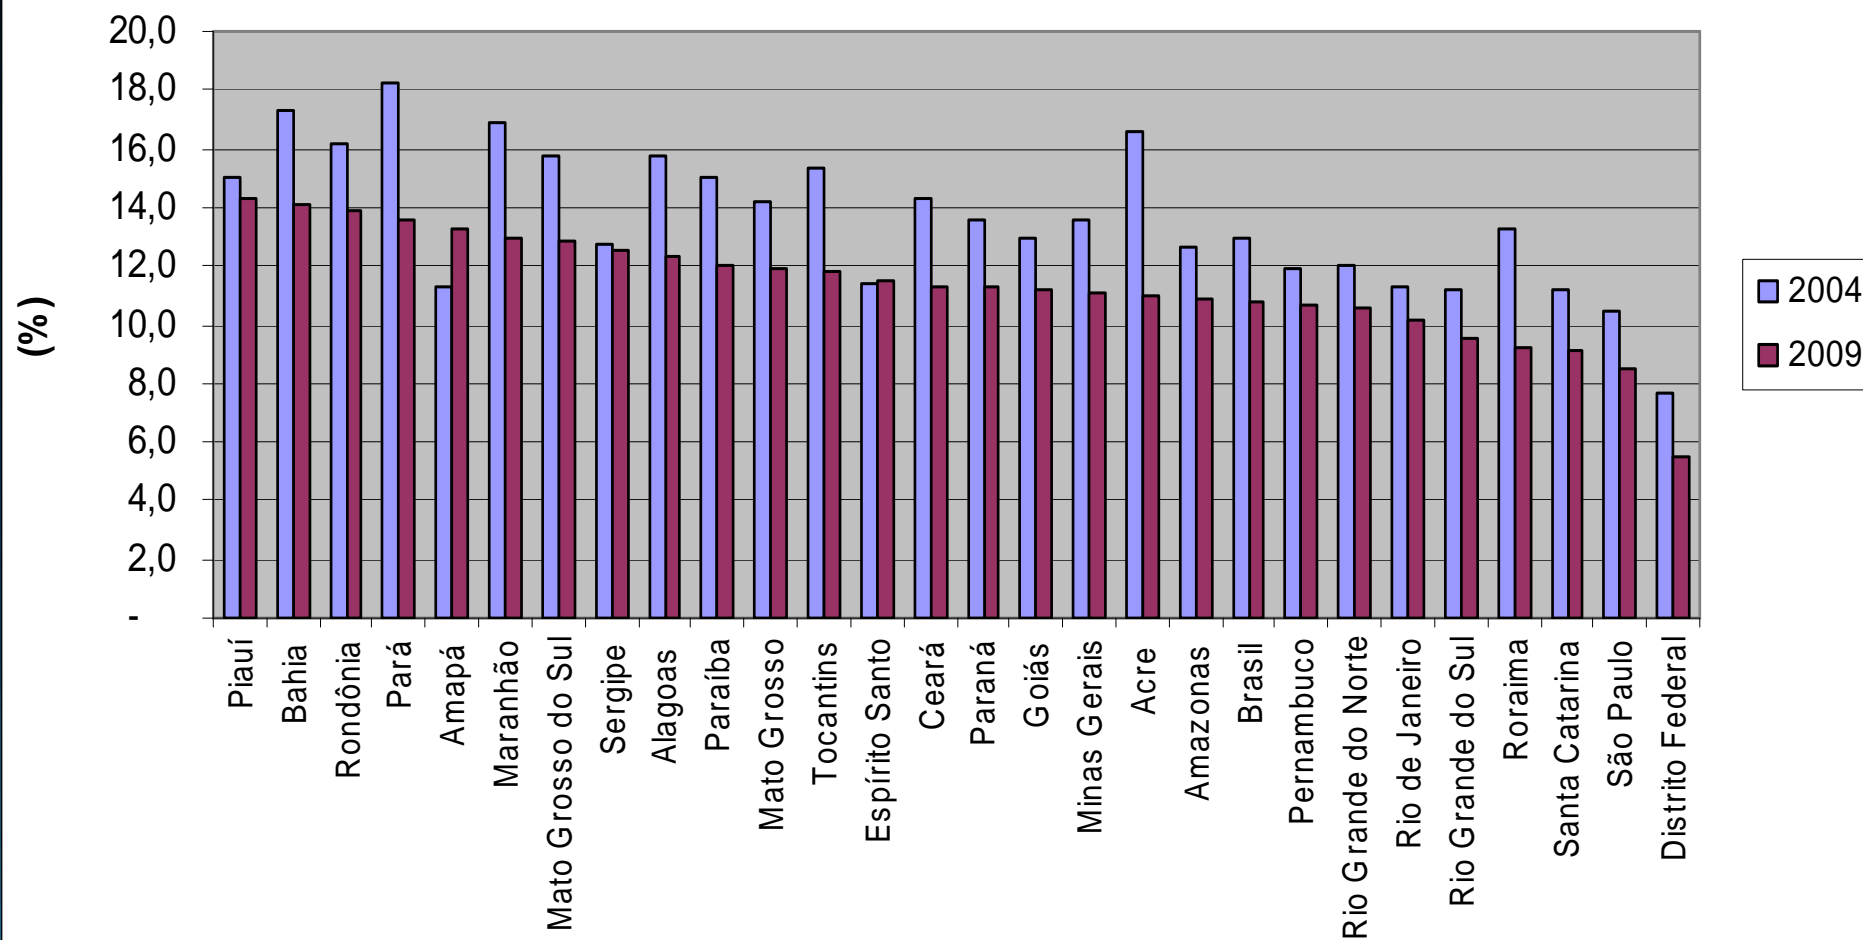

Proporção de analfabetos funcionais na população de 15 anos ou mais - Brasil e unidades federadas - 2004 e 2009

Fonte: PNAD/IBGE
Elaboração: Ipea