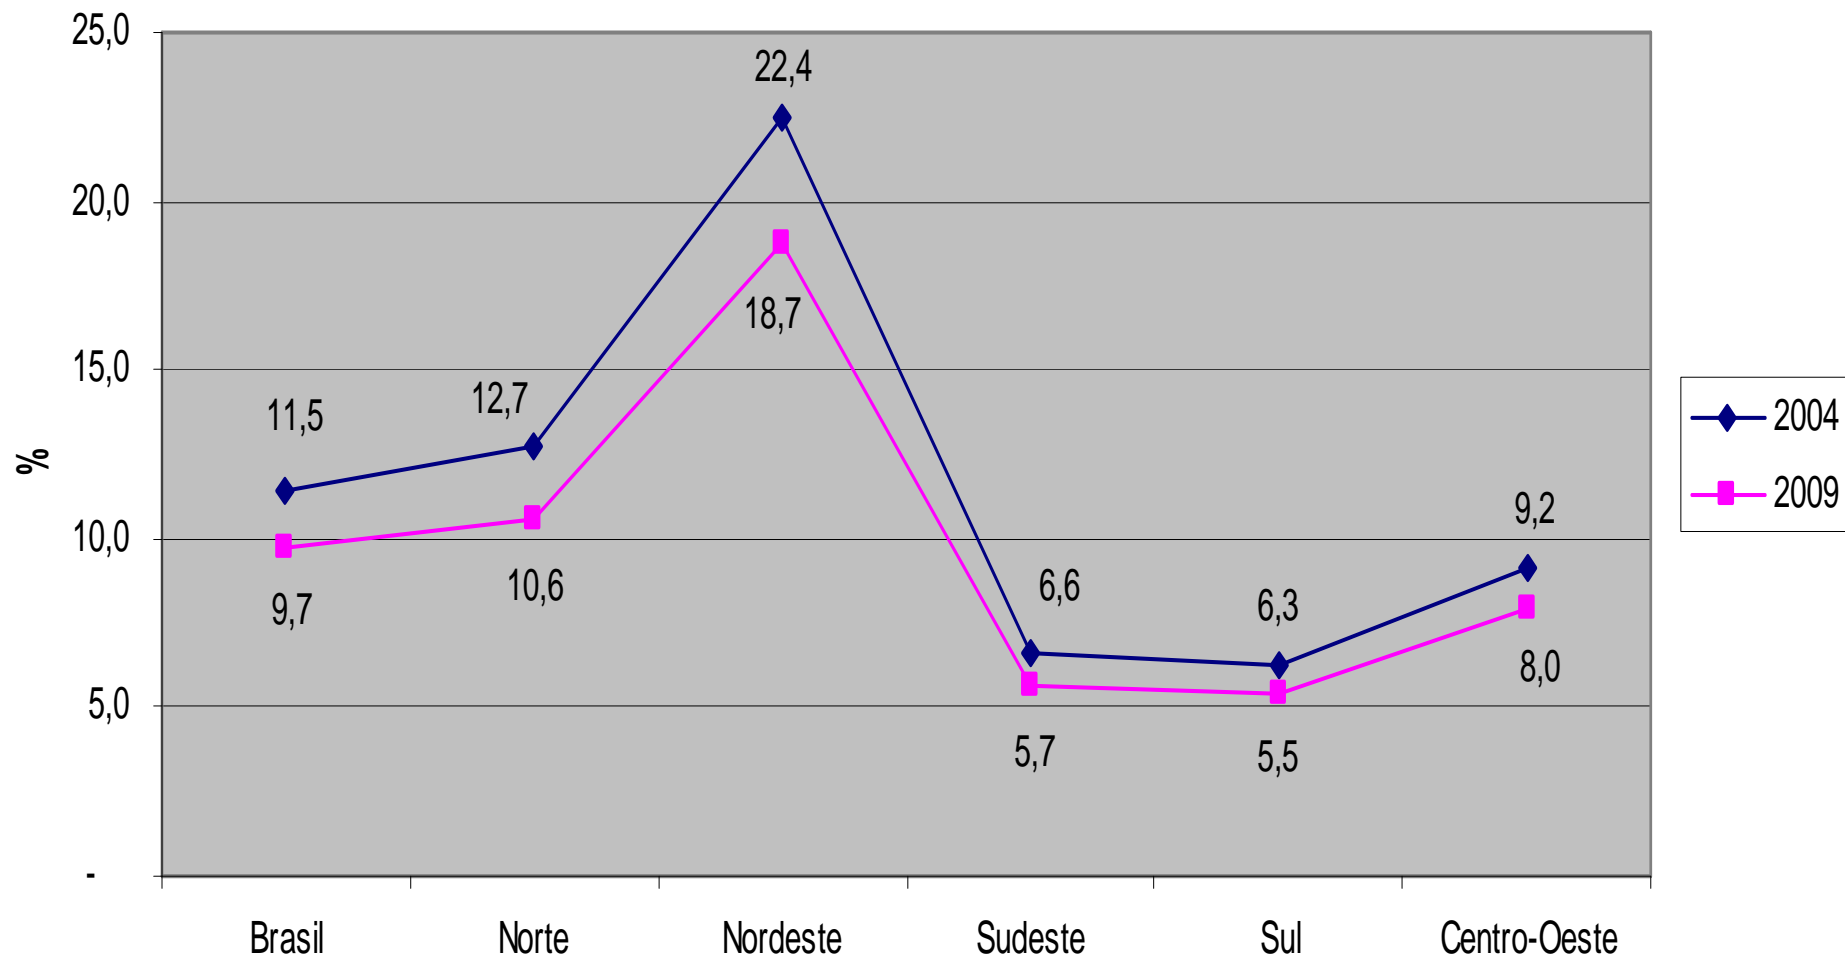

The logo for Ipea (Instituto de Pesquisa Econômica Aplicada) features the word "ipea" in a white, lowercase, sans-serif font. A thick, curved line in shades of green and yellow sweeps around the letters from the top left to the bottom right, partially enclosing them.

Comunicado do Ipea nº 70

**Evolução do analfabetismo e do
analfabetismo funcional no Brasil**

Período 2004-2009

Brasília

09 de dezembro de 2010

Taxas de analfabetismo da população de 15 anos ou mais - Brasil e Grandes Regiões - 2004 e 2009

Fonte: PNAD/IBGE
Elaboração: Ipea

Taxas de analfabetismo da população de 15 anos ou mais, por UF - 2004 e 2009

Fonte: PNAD/IBGE
Elaboração: Ipea

Taxas de analfabetismo da população de 15 a 64 anos - Brasil, Grandes Regiões e UFs - 2004 e 2009