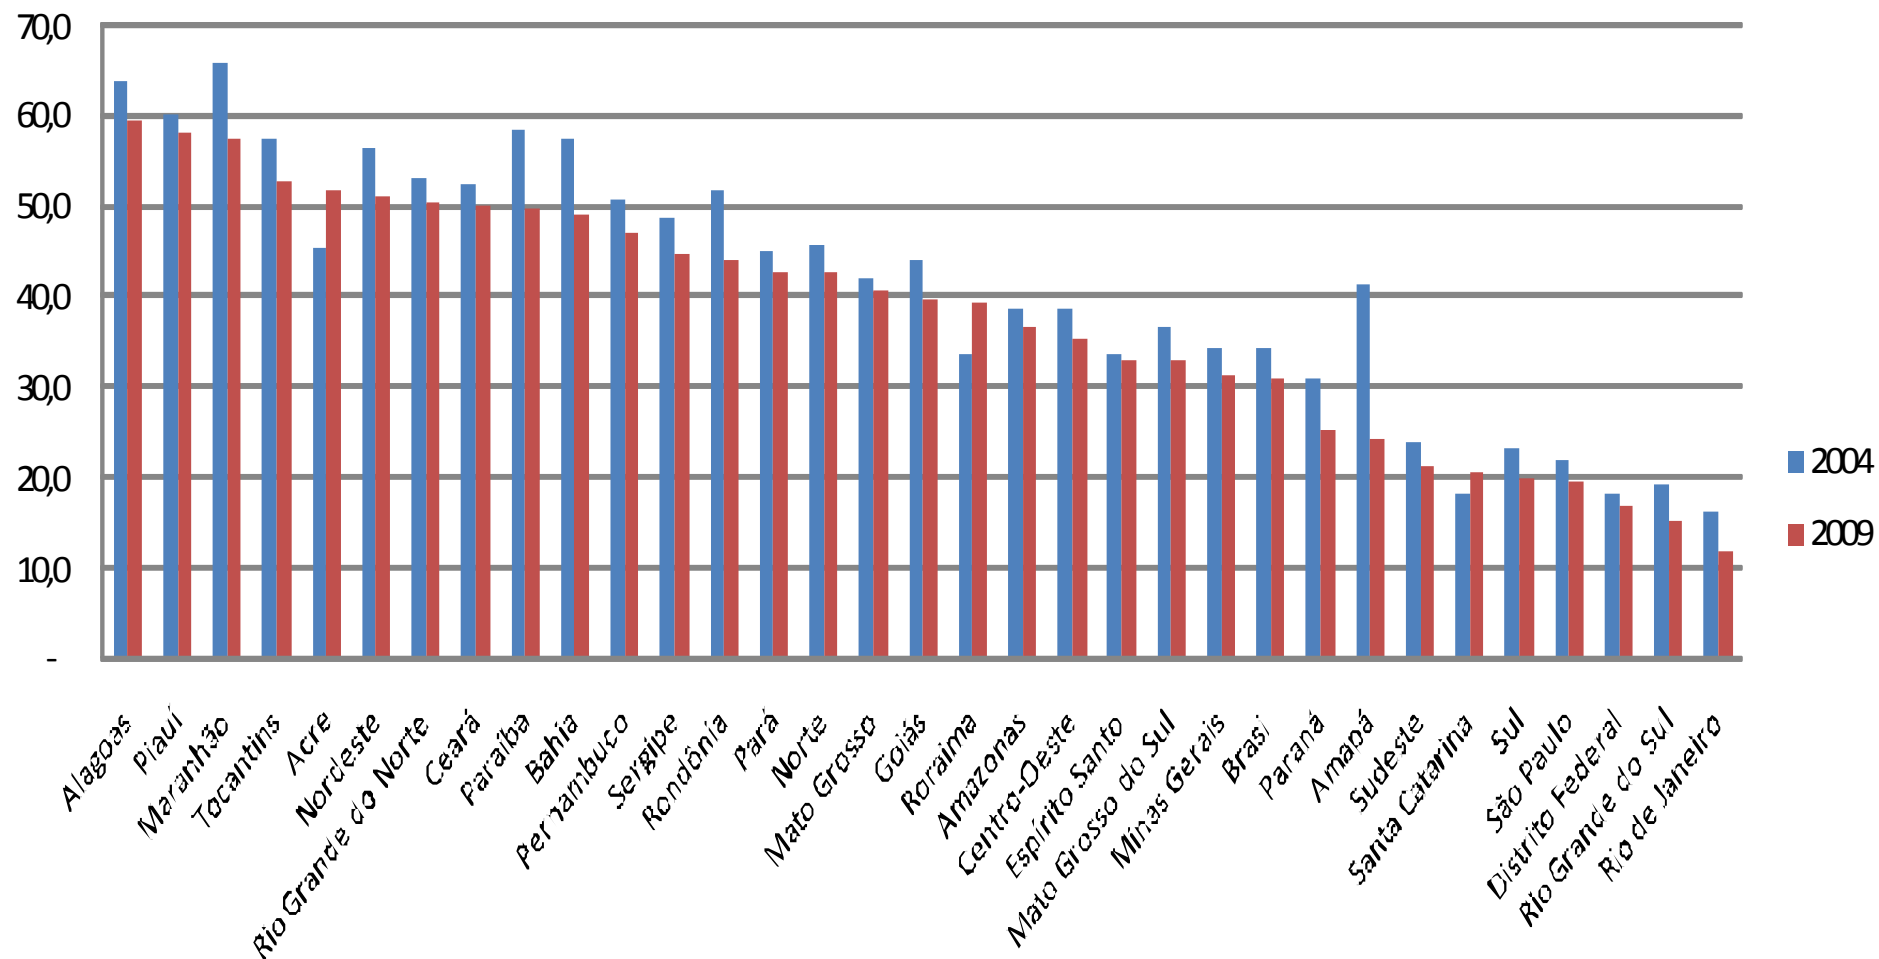

Taxas de analfabetismo da população de 65 anos ou mais - Brasil, Grandes Regiões e UFs - 2004 e 2009

Fonte: PNAD/IBGE
Elaboração: Ipea