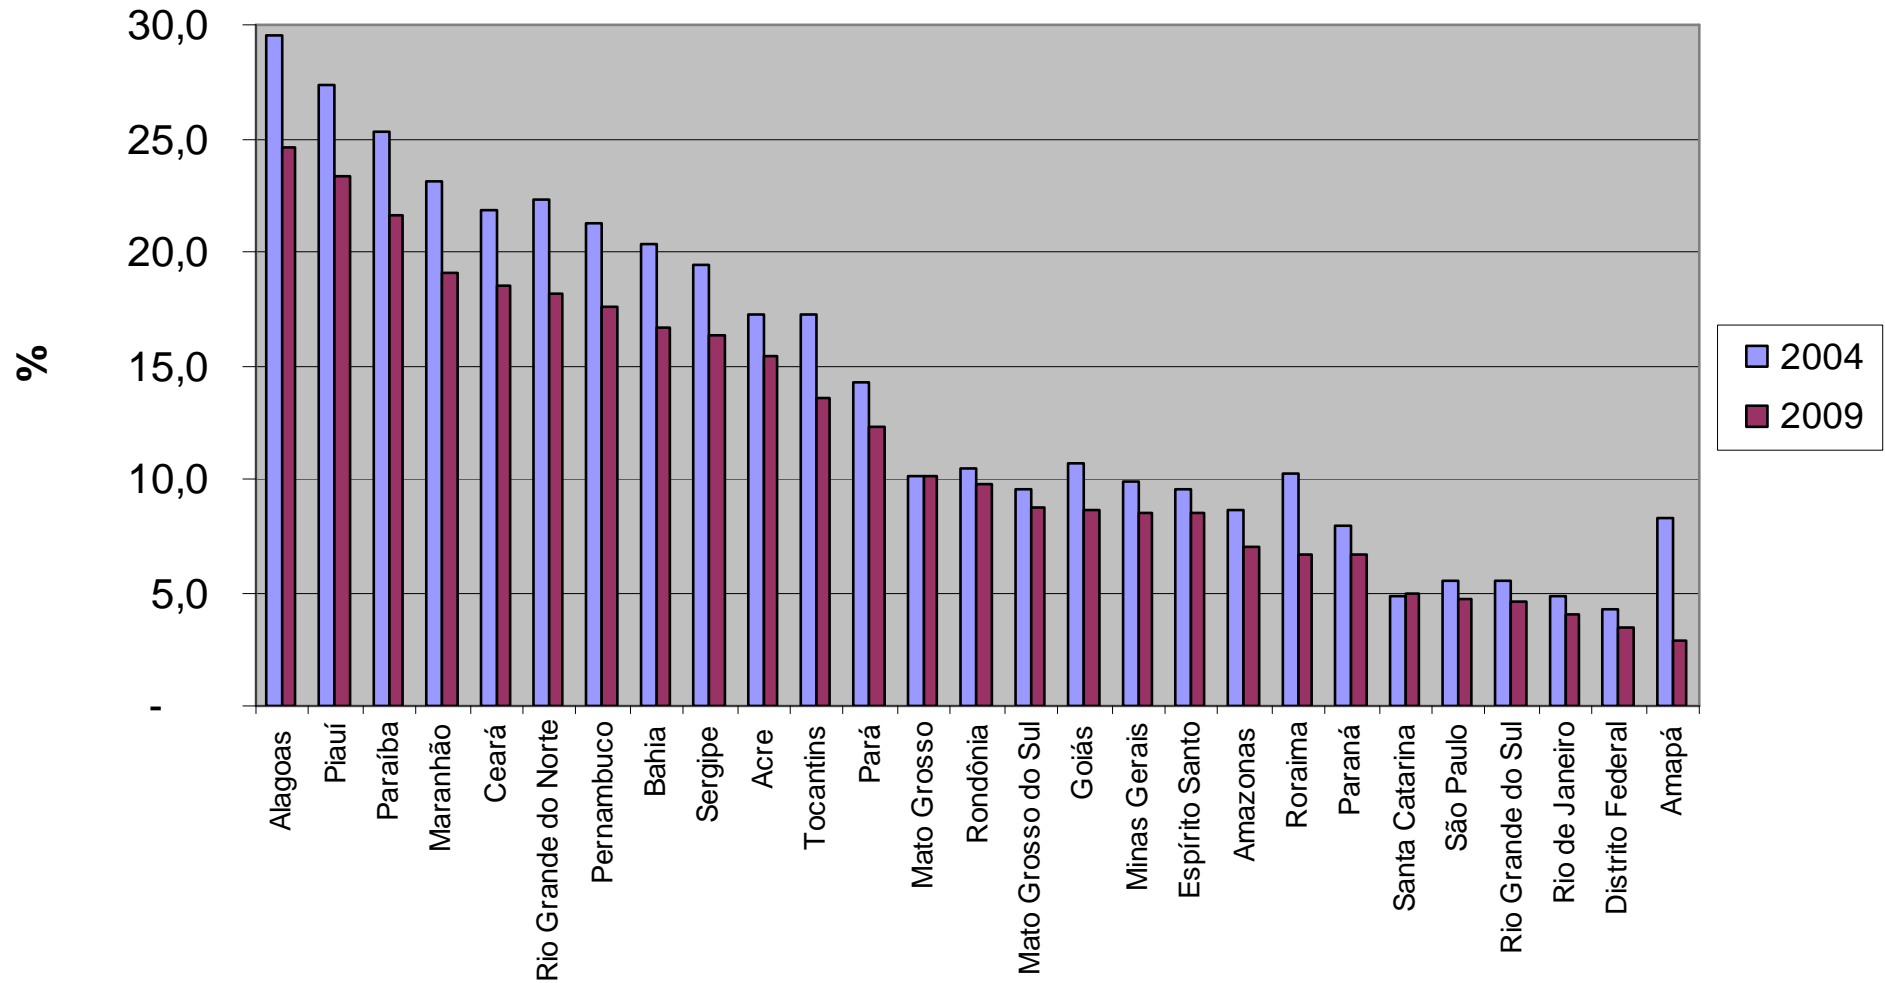

Taxas de analfabetismo da população de 15 anos ou mais, por UF - 2004 e 2009

Fonte: PNAD/IBGE
Elaboração: Ipea