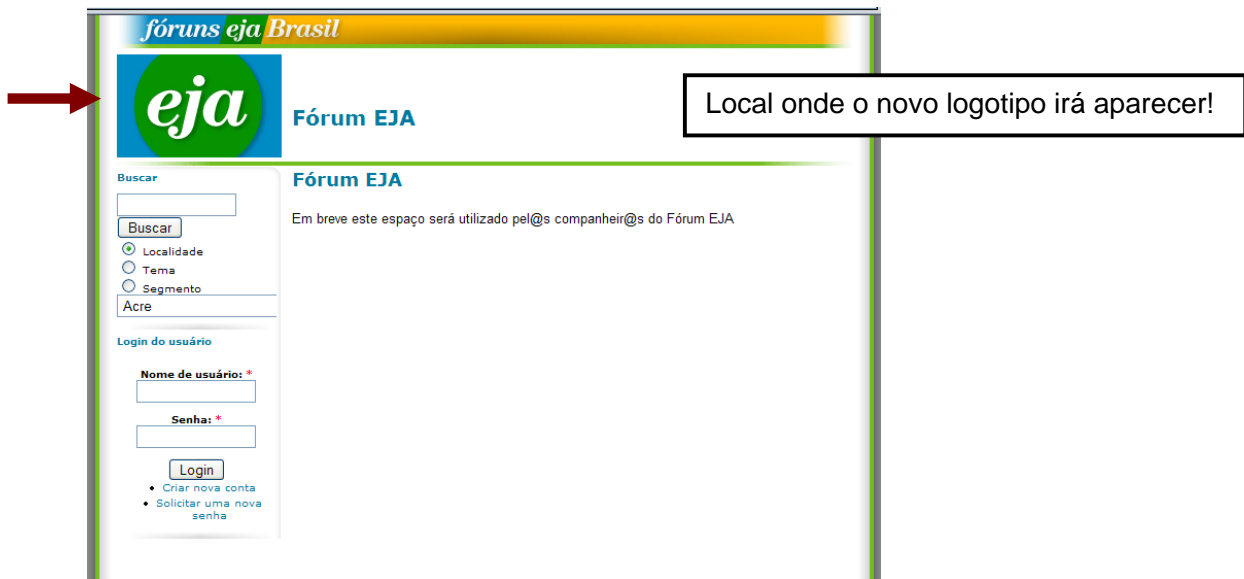

## Como colocar um logotipo na página principal?

### 1º passo:

**2º passo:**

The screenshot shows the Joomla! administrator interface for the 'fóruns eja Brasil' site. The breadcrumb trail is 'Principal > Gerenciar > Construção do site'. The 'Temas' (Themes) section is active, with a red arrow pointing to the 'Configurar' (Configure) link. Below the link, there is a table of themes: