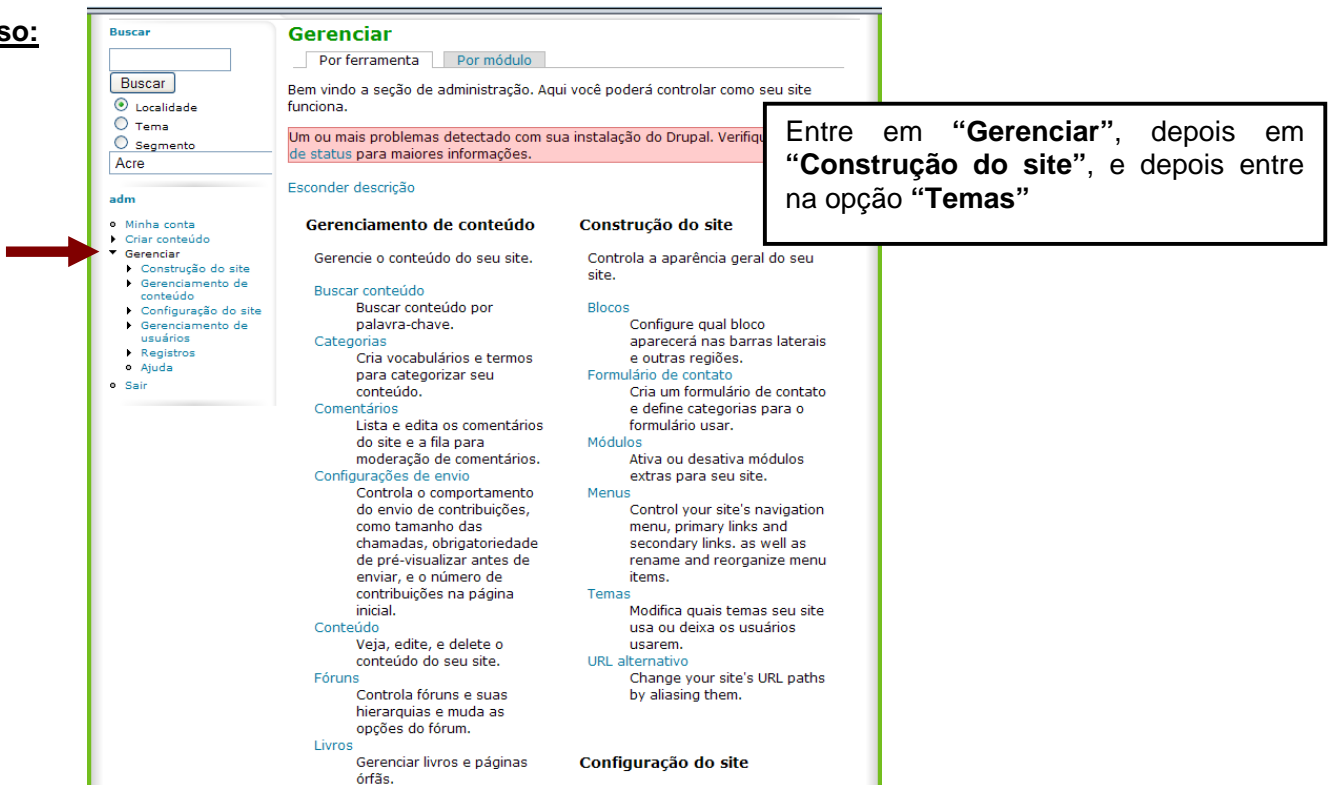

## Como colocar um logotipo na página principal?

### 1º passo:

**2º passo:**

The screenshot shows the Joomla! administrator interface for the 'fóruns eja Brasil' site. The breadcrumb trail is 'Principal > Gerenciar > Construção do site'. The 'Temas' (Themes) section is active, with a red arrow pointing to the 'Configurar' (Configure) link. Below the link, there is a table of themes: