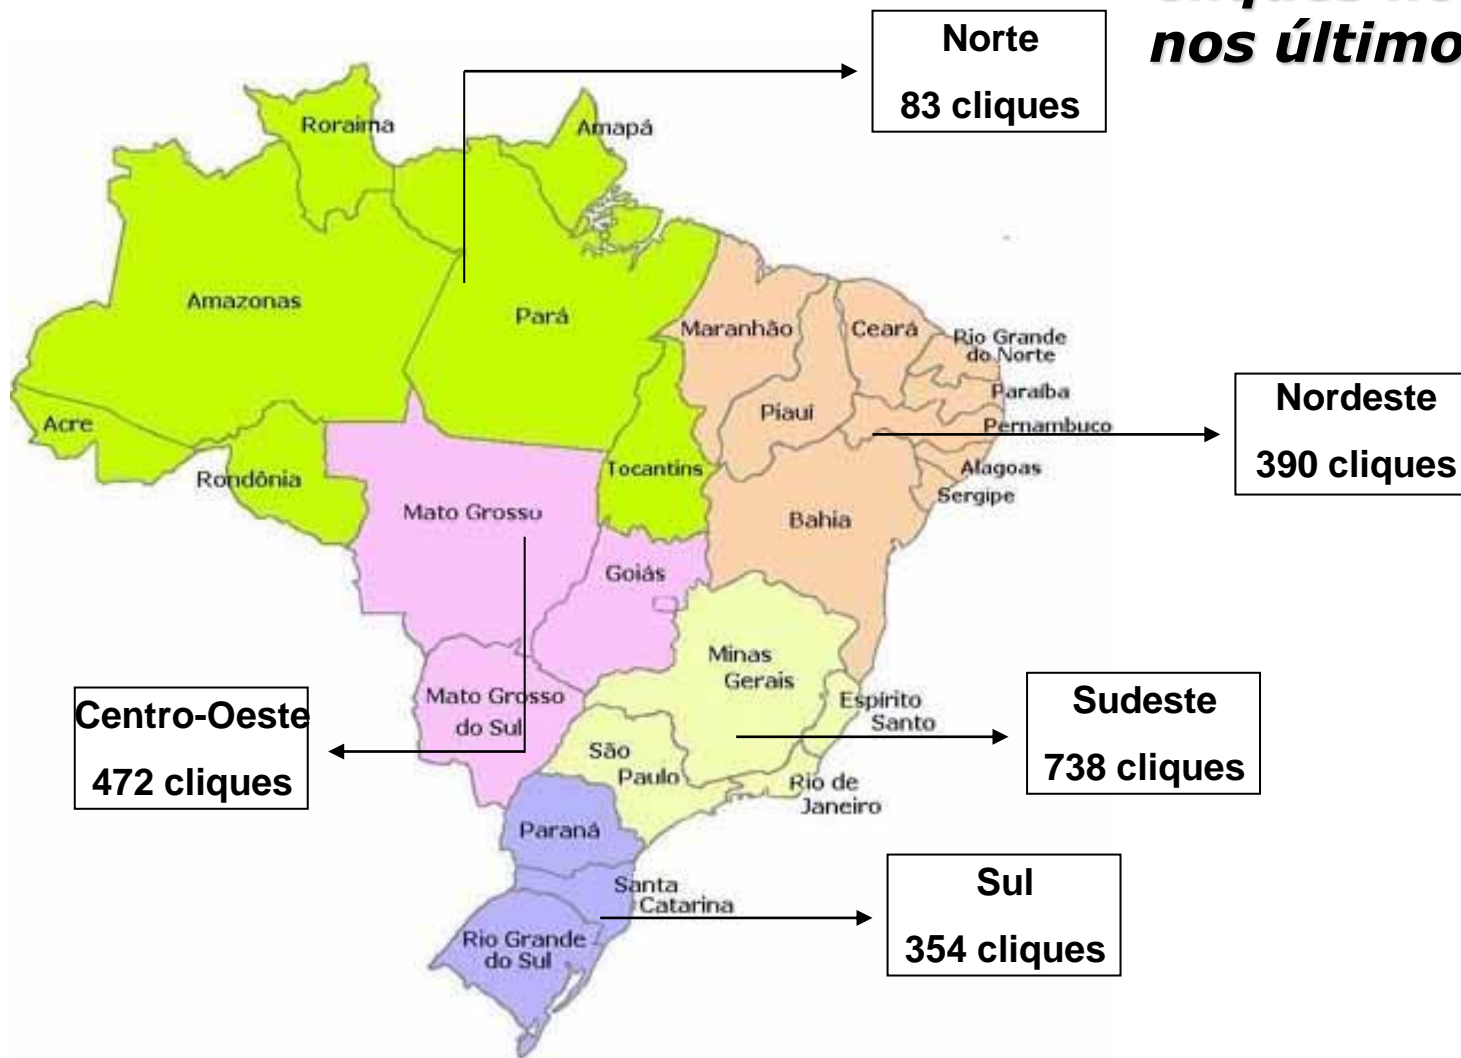

Temas

Educação:
Ambiental
Do Campo
Indígena
Etnico-racial

Prisional
PNEE
Pescadores
Mulheres

Construção Coletiva

fóruns eja Brasil

**Cliques no Portal Brasil
nos últimos três meses**

Mapeamento via Satélite

Centro Ed. 02 – Cruzeiro / DF

fóruns eja Brasil

Migração

Yahoo grupos

Portal Fóruns EJA Brasil