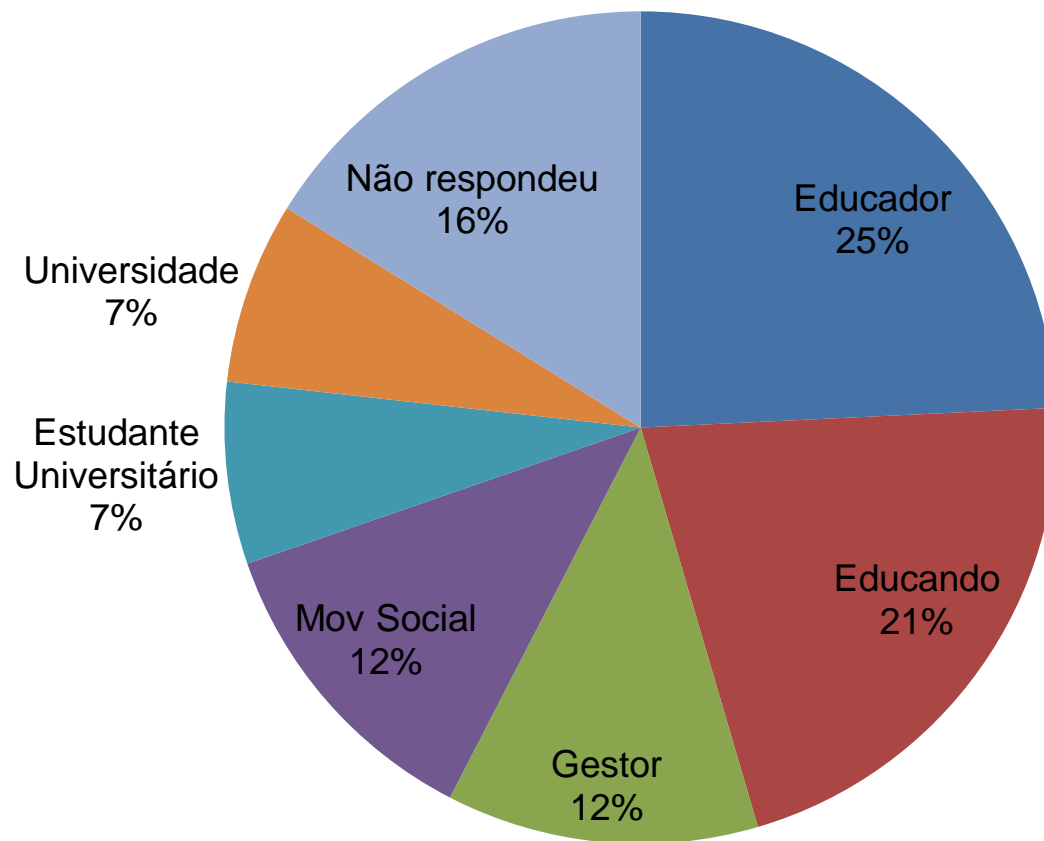

Apoio

UDESC
FAED

INSTITUTO FEDERAL

PREFEITURA
DE FLORIANÓPOLIS
Educação

II EREJA SUL – Perfil da delegação

SEXO

II EREJA SUL – Perfil da delegação

II EREJA SUL – Perfil da delegação

Estado

II EREJA SUL – Perfil da delegação

Segmento

II EREJA SUL – Perfil da delegação

Participa do Fórum

II EREJA SUL – Perfil da delegação

Participou de ENEJA

II EREJA SUL – Perfil da delegação

Participou do I EREJA Sul

II EREJA SUL

Encontro Regional de Educação de Jovens e Adultos